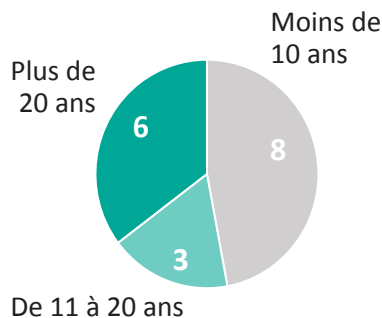

Quel est le niveau d'expérience du personnel éducatif?

100%
ÉDUCATRICES
FORMÉES

Qui sont les enfants que nous accueillons?

	2018 2019	2019 2020	2020 2021
Enfants provenant du territoire de CLSC	ND	ND	100 %
Enfants provenant d'autres territoires	ND	ND	0 %
Enfants ayant des besoins particuliers	3%	19 %	3 %
Enfants accueillis dans le cadre du protocole CPE - CSSS	0 %	0 %	0 %
Références vers le CSSS	0 %	0 %	0 %

52
FAMILLES
accueillies
au CPE Les
Bécasseaux