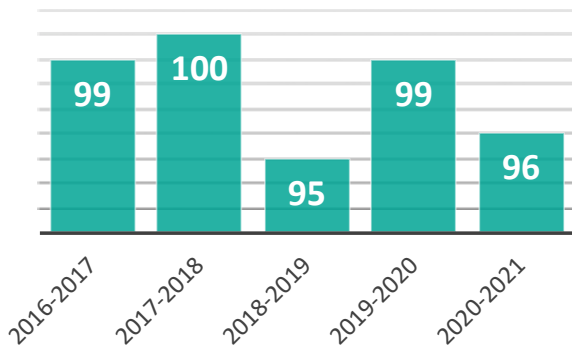

Quel est notre taux d'occupation?